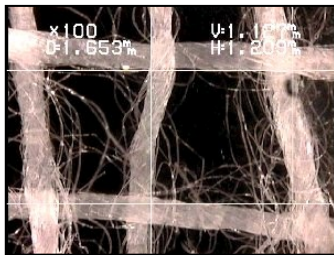

クリーナーガーゼ

極めて高度な仕上り精度が要求される塗装面を清拭する拭き取り具(ガーゼ状布地)であり、特に自動車ボデー塗装に際し、不可欠品として使用されます。

1 型式・品番

品名	型式	取扱単位
MAY-クリーナーガーゼ #6002-30	20cm×60cm	200枚/(C/S)
MAY-クリーナーガーゼ #5502-30	20cm×55cm	200枚/(C/S)
MAY-クリーナーガーゼ #3002-30	20cm×30cm	400枚/(C/S)
MAY-クリーナーガーゼ #6004-26	20cm×60cm	200枚/(C/S)
MAY-クリーナーガーゼ #6004-28	20cm×60cm	200枚/(C/S)
MAY-クリーナーガーゼ #6004-30	20cm×60cm	200枚/(C/S)
MAY-クリーナーガーゼ #6004-32	20cm×60cm	200枚/(C/S)
MAY-クリーナーガーゼ #6004-34	20cm×60cm	200枚/(C/S)

2 用途

- 自動車、オートバイ等の車両ボデー及びその部品類の塗装面の塵埃拭き取り用品として多用されます。
- その他木工製品、医療機器、電子光学機器等塵埃を完璧に清拭する際、及びその塗装面の清浄に使用します。

3 特長

- ①優れた清掃性 …… 4枚重ねのメッシュ目から塵埃を内側に包み込み精選された特殊粘着剤により吸着しダスト類を逃しません。
- ②優れた糸クズ対策
- 長さがエンドレスのループ状フィラメントを束ねたポリエステル長繊維で組成した無塵基布です。
 - 強度が強く糸の脱落等糸クズの発生がありません。
 - 端末はソフト溶着カットで糸クズの脱落がなく、ソフトな為ボデーの傷付きもありません。

(従来品)

(MAY-クリーナーガーゼ)

③ 優れたハジキ・オカサレ対策

- 強力ポリエステル長繊維を使用することでガーゼ編織時使用される潤滑油等の助剤使用がありません。
- 更にガーゼ編織後、精練処理を行い油類、塵埃等の不純物を完全に排除しています。
- 又塗面への移行がない優れた適性粘着材の選定が成されています。
- 以上からハジキ・オカサレ現象のない優れた管理体制も確立されています。

④ 充実した品揃え