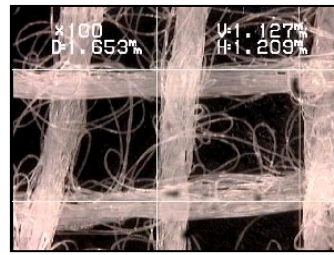

2 用途

- 自動車、オートバイ等の車両ボデー及びその部品類の塗装面の塵埃拭き取り用品として多用されます。
- その他木工製品、医療機器、電子光学機器等塵埃を完璧に清拭する際、及びその塗装面の清浄に使用します。

3 特長

- ①優れた清掃性 …… 4枚重ねのメッシュ目から塵埃を内側に包み込み精選された特殊粘着剤により吸着しダスト類を逃しません。
- ②優れた糸クズ対策
- 長さがエンドレスのループ状フィラメントを束ねたポリエステル長繊維で組成した無塵基布です。
 - 強度が強く糸の脱落等糸クズの発生がありません。
 - 端末はソフト溶着カットで糸クズの脱落がなく、ソフトな為ボデーの傷付きもありません。

(従来品)

(MAY-クリーナーガーゼ)

③ 優れたハジキ・オカサレ対策

- 強力ポリエステル長繊維を使用することでガーゼ編織時使用される潤滑油等の助剤使用がありません。
- 更にガーゼ編織後、精練処理を行い油類、塵埃等の不純物を完全に排除しています。
- 又塗面への移行がない優れた適性粘着材の選定が成されています。
- 以上からハジキ・オカサレ現象のない優れた管理体制も確立されています。

④ 充実した品揃え